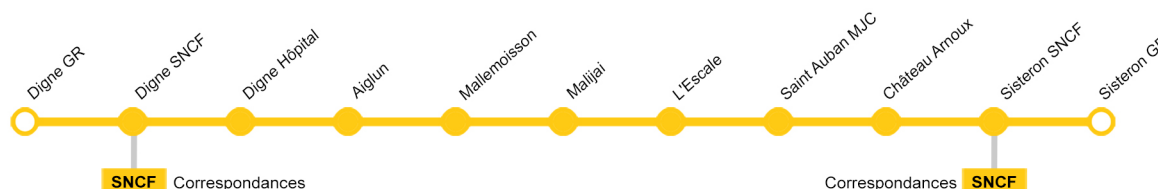

Réservation conseillée
36 h à l'avance

	Lundi au samedi sauf fériés	Lundi au samedi sauf fériés	Quotidien	Quotidien
Sisteron (Gare routière)	06:35	12:45	16:00	18:40
Sisteron (Gare SNCF)	06:40	12:50	16:05	18:45
Château-Arnoux (Mairie)	06:55	13:05	16:20	18:55
Saint-Auban (MJC - CMS)	07:00	13:10	16:25	19:00
L'Escale (RN85)	07:10	13:15	16:30	19:10
Malijai (RN85)	07:15	13:20	16:35	19:16
Mallemoisson (Les Grillons)	07:25	13:30	16:45	19:25
Aiglun (RN85)	07:30	13:32	16:47	19:27
Digne-les-Bains (Hôpital - Sieyes - Tivoli)	07:35	13:35	16:50	19:35
Digne-les-Bains (Gare SNCF)	07:40	13:45	17:00	19:37
Digne-les-Bains (Gare routière)	07:45	13:50	17:05	19:40

	Lundi au samedi sauf fériés	Quotidien	Lundi au samedi sauf fériés	Vendredi	Lundi au dimanche sauf vendredi	Quotidien
Digne-les-Bains (Gare routière)	07:50	11:40	12:40	16:05	17:15	18:30
Digne-les-Bains (Gare SNCF)	07:55	11:45	12:45	16:10	17:20	18:35
Digne-les-Bains (Hôpital - Sieyes - Tivoli)	08:05	11:55	12:53	16:20	17:30	18:45
Aiglun (RN85)	08:08	11:58	12:55	16:23	17:33	18:48
Mallemoisson (Les Grillons)	08:10	12:00	13:00	16:25	17:35	18:50
Malijai (RN85)	08:20	12:10	13:05	16:35	17:45	19:00
L'Escale (RN85)	08:25	12:15	13:10	16:40	17:50	19:05
Saint-Auban (MJC - CMS)	08:30	12:20		16:45	17:55	19:10
Château-Arnoux (Mairie)	08:35	12:25	13:13	16:50	18:00	19:15
Sisteron (Gare SNCF)	08:50	12:40	13:25	17:05	18:15	19:30
Sisteron (Gare routière)	08:55	12:45	13:30	17:10	18:20	19:35