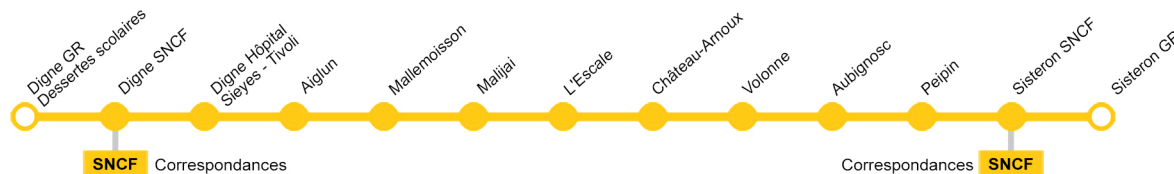

DIGNE-LES-BAINS - SISTERON

Fiche horaire Aller au 01/05/2022

MR-Services 20220822

Réservation conseillée
36 h à l'avance

Période de fonctionnement		Annuel	Scolaire	Annuel	Annuel	Scolaire	Annuel	Annuel
Jours fonctionnement		LM MJVS sauf fériés	LM MJV sauf fériés	LM MJVS sauf fériés	LM MJVS sauf fériés	LM MJV sauf fériés	LM MJVSD	LM MJVSD
Sisteron	Gare routière	06:35	06:50	11:00	12:45	15:00	16:00	18:40
	Gare SNCF	06:40		11:05	12:50	15:05	16:05	18:45
Peipin	Les Bons Enfants	06:48	06:55	11:13	12:58	15:13	16:13	18:53
	Monument aux Morts		06:58					
	RD 4085	06:50		11:15	13:00	15:15	16:15	18:55
Aubignosc	RD 4085	06:52	07:02	11:17	13:02	15:17	16:17	18:57
Volonne	RN 85	06:54		11:19	13:04	15:19	16:19	18:59
Château-Arnoux Saint-Auban	Mairie	06:55		11:20	13:05	15:20	16:20	19:00
	Belvédère	06:56		11:21	13:06	15:21	16:21	19:01
	Saint Jean	06:57		11:22	13:07	15:22	16:22	19:02
	MJC - CMS	07:00		11:25	13:10	15:25	16:25	19:05
L'Escale	RN 85	07:10		11:35	13:20	15:35	16:35	19:15
Malijai	RN 85	07:15		11:40	13:25	15:40	16:40	19:20
Mallemoisson	Les Grillons	07:25		11:50	13:35	15:50	16:50	19:30
Aiglun	RN 85	07:30		11:55	13:40	15:55	16:55	19:35
Digne-les-Bains	Pierre-Gilles de Gennes		07:35					
	Centre Hospitalier	07:35		12:00	13:45	16:00	17:00	19:40
	Carrefour	07:36		12:01	13:46	16:01	17:01	19:41
	Mairie de Sièyes	07:37		12:02	13:47	16:02	17:02	19:42
	Le Tivoli	07:39		12:04	13:49	16:04	17:04	19:44
	Gare SNCF	07:40		12:05	13:50	16:05	17:05	19:45
	Gare routière	07:45	07:40	12:10	13:55	16:10	17:10	19:50
	Lycée Alexandra David Neel		07:45					