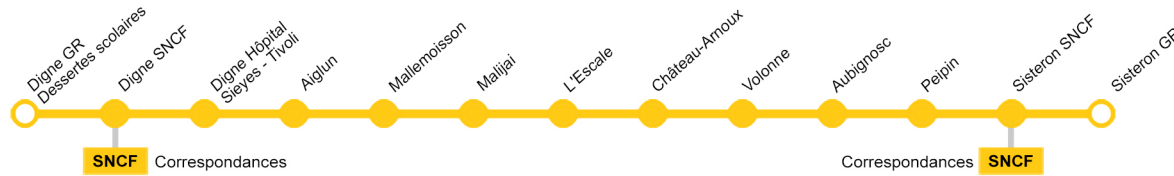

DIGNE-LES-BAINS - SISTERON

Fiche horaire Retour au 01/05/2022

MR-Services 20220822

Réservation conseillée
36 h à l'avance

Période de fonctionnement		Annuel	Scolaire	Annuel	Scolaire	Annuel	Annuel	Scolaire	Scolaire	Annuel	Annuel
Jours fonctionnement		L M M J V S sauf fériés	L M M J V sauf fériés	L M M J V S D	M sauf fériés	L M M J V S sauf fériés	V sauf fériés	L M M J sauf fériés	V sauf fériés	L M M J S D	L M M J V S D * sauf SD
Digne-les-Bains	Lycée Alexandra David Neel				12:05			17:05	17:05		18:05*
	Gare routière	07:50	09:00	11:35	12:10	12:40	16:05	17:10	17:10	17:15	18:10
	Pierre-Gilles de Gennes				12:15			17:15	17:15		18:20
	Gare SNCF	07:55	09:05	11:40		12:45	16:10			17:20	18:15
	Le Tivoli	07:56	09:06	11:41		12:46	16:11			17:21	18:16
	Mairie de Sieyes	07:58	09:08	11:43		12:48	16:13			17:23	18:18
	Carrefour	07:59	09:09	11:44		12:49	16:14			17:24	18:19
	Centre Hospitalier	08:00	09:10	11:45		12:50	16:15			17:25	18:21
Aiglun	RN 85	08:05	09:15	11:50	12:28	12:55	16:20		17:28	17:30	18:26
Mallemoisson	Les Grillons	08:10	09:20	11:55	12:30	13:00	16:25		17:30	17:35	18:31
Malijai	RN 85	08:20	09:30	12:05		13:10	16:35			17:45	18:41
L'Escale	RN 85	08:25	09:35	12:10		13:15	16:40			17:50	18:46
Château-Arnoux Saint-Auban	MJC - CMS	08:35	09:45	12:20		13:25	16:50			18:00	18:56
	Saint Jean	08:38	09:48	12:23		13:28	16:53			18:03	18:59
	Belvédaire	08:39	09:49	12:24		13:29	16:54			18:04	19:00
	Mairie	08:40	09:50	12:25		13:30	16:55			18:05	19:01
Volonne	RN 85	08:41	09:51	12:26		13:31	16:56			18:06	19:02
Aubignosc	RD 4085	08:45	09:55	12:30	12:50	13:35	17:00	17:50	17:50	18:10	19:06
Peipin	Monument aux Morts				12:52			17:52	17:52		19:08
	RD 4085	08:50	10:00	12:35		13:40	17:05			18:15	19:07
	Les Bons Enfants	08:52	10:02	12:37	12:55	13:42	17:07	17:55	17:55	18:17	19:09
Sisteron	Gare SNCF	08:55	10:05	12:40		13:45	17:10			18:20	19:12
	Gare routière	09:00	10:10	12:45	13:00	13:50	17:15	18:00	18:00	18:25	19:17